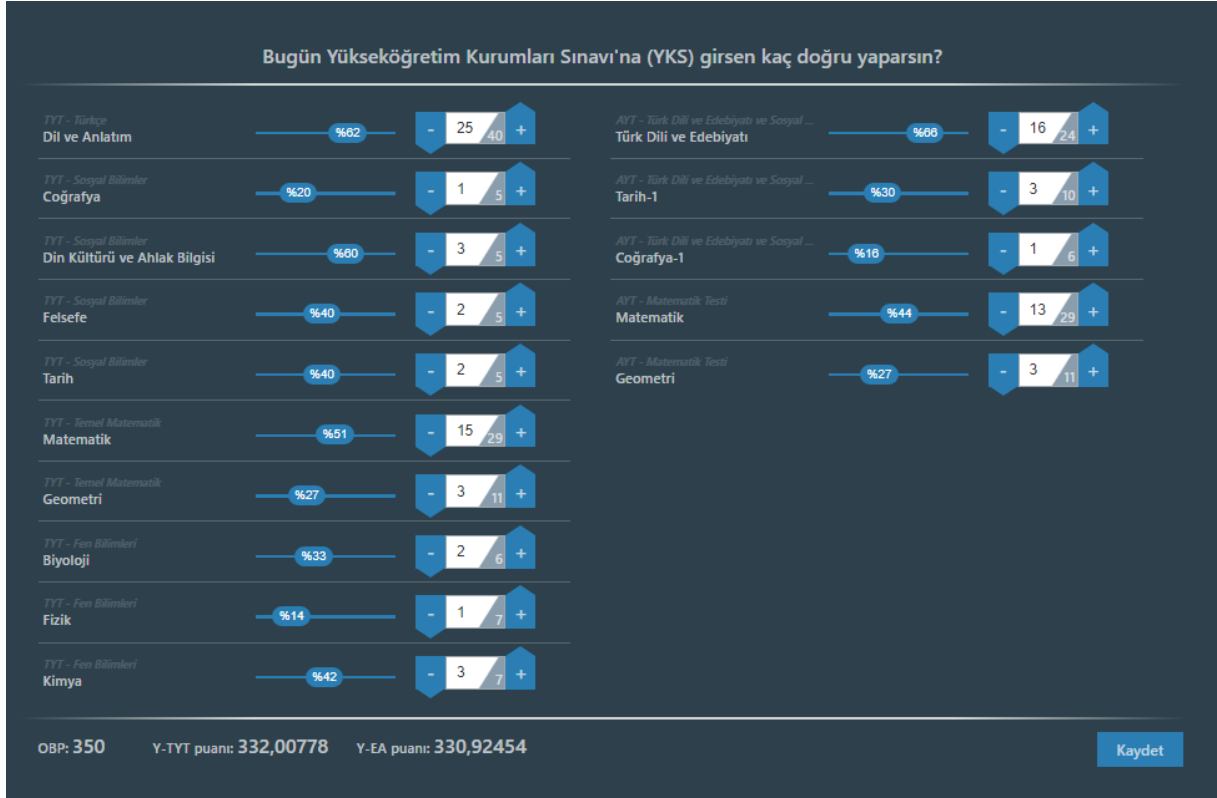

5)EBA Akademik Destek – Net Hedefleri

Net Tahminleri kısmında belirlemiş olduğunuz tahminlerinize yönelik sizlere hedeflerinizi soruyor. Tahminler kısmında vermiş olduğunuz sayıları “Önceki Net” olarak baz alıyor ve hedef netlerinizi belirletiyor. Ve ilerlemelerinizi “Net Artışı” olarak kaydediyor. Ayrıca hedefe yakınlık kısmından da ilerlemelerinizi görsel olarak görebiliyorsunuz.